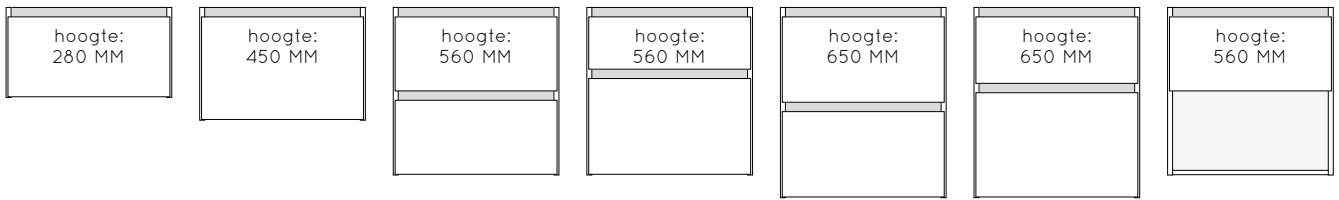

WASTAFELKASTEN 460 BLEND

dieptemaat wastafelkast: 450 mm.

kleurmogelijkheden | **prijsgroep 1:** decor kleuren
prijsgroep 2: specials kleuren en ribbelfronten